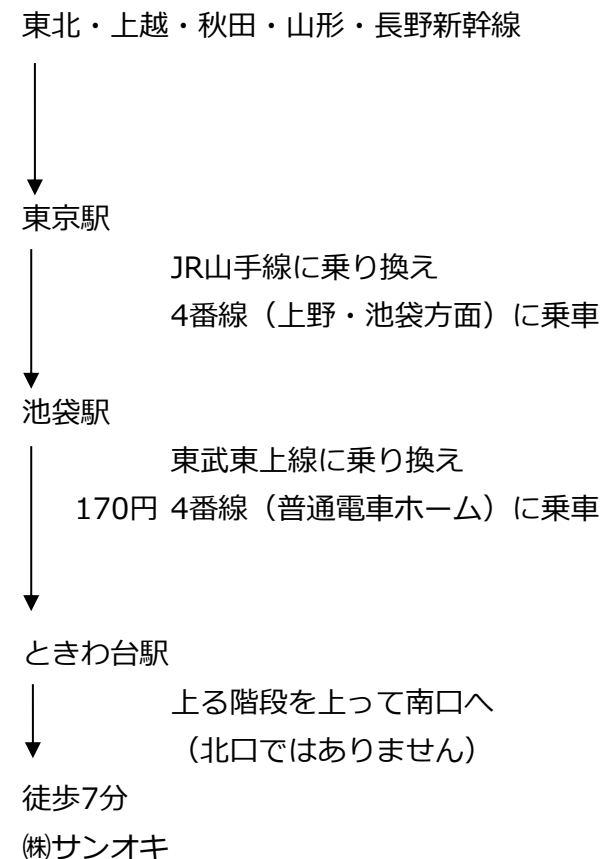

### ※新幹線でお越しの場合

所要時間 60分  
（品川駅より）

所要時間 60分  
（東京駅より）