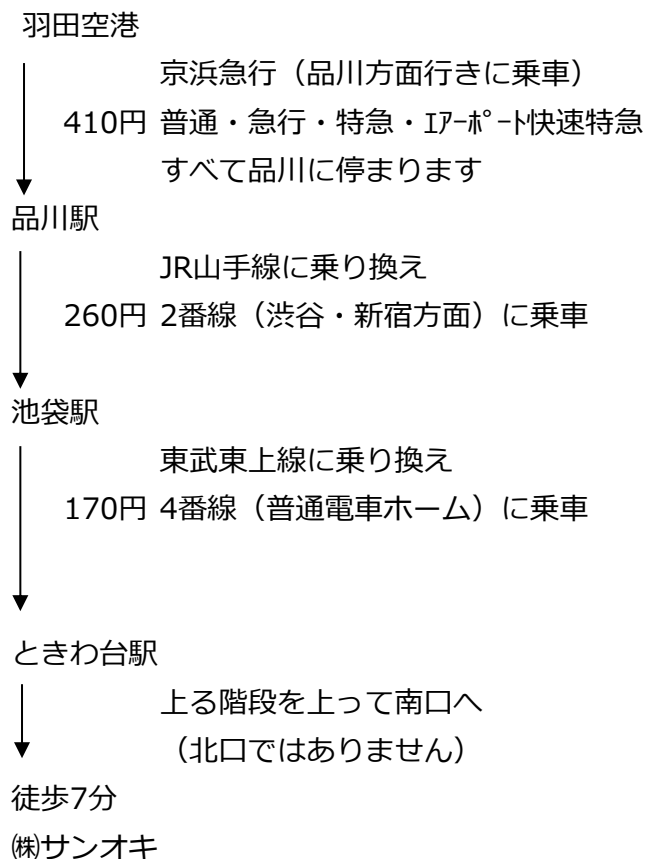

株式会社サンオキまでの交通機関

※飛行機でお越しの場合